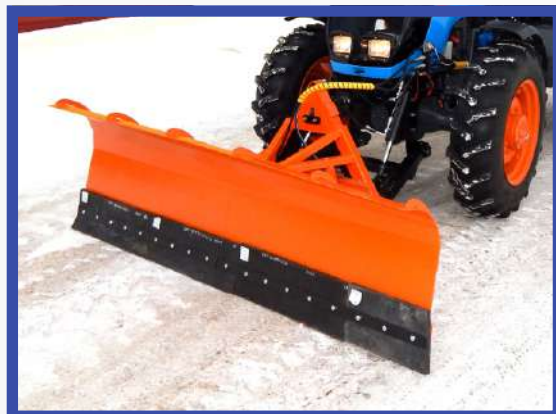

## НАВЕСНАЯ СНЕГОУБОРОЧНАЯ ТЕХНИКА СУ ЛУЧШИЙ ВЫБОР НА МТЗ и Агромаш

Универсальная навеска НУ-2 (3,4) позволяет монтировать оборудование за считанные минуты!

### Снежный отвал СО 3.0 гидрофицированный

Ширина захвата	3000 мм
Высота отвала	800 мм
Привод механизмов	гидравлический
Угол поворота в каждую сторону	30°
Количество поворотных цилиндров	2 шт
Тип	навесное оборудование

### Навеска универсальная НУ 4

Гидросистема с применением БРС соединений  
Позволяет быстро менять навесное оборудование

**131 000 руб.**

### В комплект поставки входят:

1. Поворотный снежный отвал СО 3,0
2. Навеска универсальная НУ-4

**Стоимость комплекта – 309 000 руб.**

Директор

Кубрак Е.А.