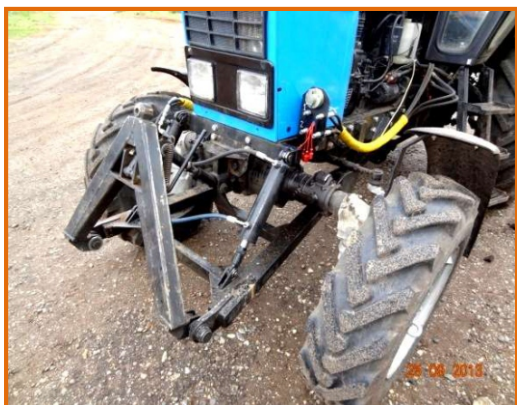

КОММЕРЧЕСКОЕ ПРЕДЛОЖЕНИЕ

Универсальная навеска НУ-2 позволяет монтировать оборудование **за считанные минуты!**

Снежный отвал СО 2.5 гидрофицированный

Ширина захвата	2500 мм
Высота отвала	800 мм
Скорость уборке снега	20 км/ч
Привод механизмов	гидравлический
Угол поворота лево/право	30°
Тип	навесное оборудование

БЕЗ ЭФФЕКТА НАБРАСЫВАНИЯ НА КАБИНУ

172 000 руб.

Навеска универсальная НУ 2

Гидросистема с применением БРС соединений
Позволяет быстро менять навесное оборудование

110 000 руб.

**ВОЗМОЖНОСТЬ ЭКСПЛУАТАЦИИ
НА ПЕРЕДНЕЙ ИЛИ ЗАДНЕЙ НАВЕСКЕ**